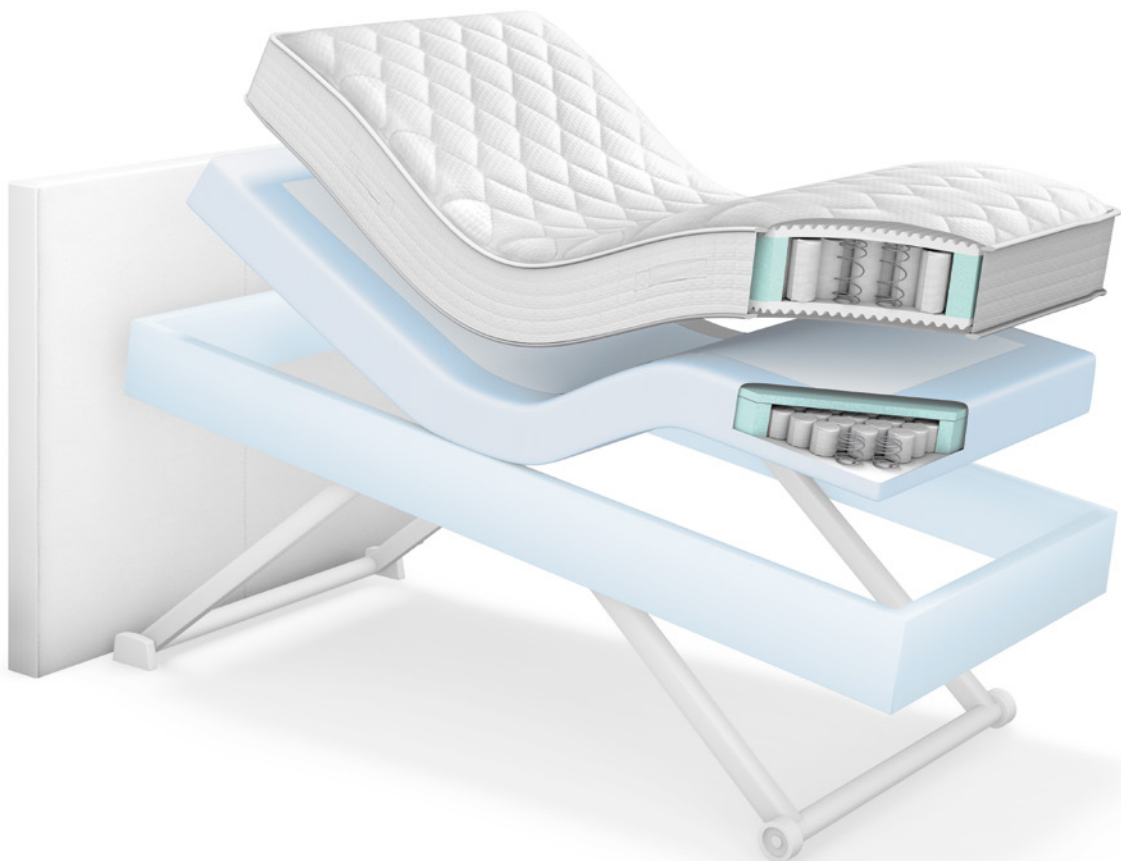

## EOS RELAX

Das erste Boxspring, das zu 100 % verstellbar ist.

*philrouge*  
Schweizer Schlafkompetenz

# BESTE RUHEQUALITÄT

Nur wer Kraft aus der Ruhe schöpft, kann grosse Träume verfolgen. Darum haben wir die Technologie entwickelt, welche Ihre Nacht mit Ihrem Tag in Einklang bringt und Ihnen so die optimale Erholung im Schlaf garantiert. Dream Big mit der Philrouge-Traumtechnologie.

# PERFEKTE HÖHE

Durch die Mehrmotorentechnik sind unterschiedliche Relaxfunktionen jetzt auch beim Boxspring-Bett möglich. Mit der bis zu achtzig Zentimeter höhenverstellbaren Liegefläche eignet sich das Eos Relax zudem für betreutes Wohnen und für die Pflege.

### **Weitere Vorzüge.**

- Unterbett ohne Matratze ist bis zu 80 cm höhenverstellbar und ermöglicht eine optimale Betreuungshöhe bei pflegebedürftigen Personen.
- Variabel auf Füßen und Rollen.
- Mittels Wandbefestigung kombinierbar mit den Eos Slim-Kopfteilen Manhattan und Brooklyn.
- Inklusive Fussbügel und Unterflurbeleuchtung.
- Ausrüstbar mit Infusionshalter und Aufrichter inklusive Triangelgriff.
- Das Eos Relax erfüllt die Anforderungen der EN 60601-1-52 für Pflege und Klinikbetten und entspricht der EU-Richtlinie 93/42 EEC.
- Empfohlen mit den in drei Festigkeiten erhältlichen und auf die Zonen abgestimmten Taschenfederkernmatratzen Souplesse 18 und 22.
- Einfache Bedienung dank integriertem Handsender.
- Durch die vielseitigen Verstellmöglichkeiten kann auf unterschiedliche Problemstellungen, wie zum Beispiel Rücken-, Nacken-, Hüft- und Knieprobleme, sowie Asthma, Reflux, Herzprobleme oder auch Venenprobleme eingegangen werden.