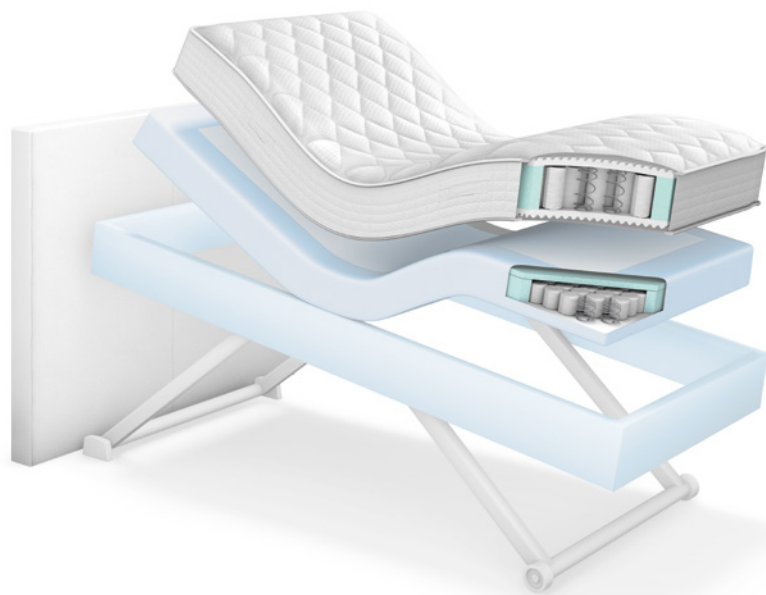

## EOS RELAX

Das erste Boxspring, das zu 100 % verstellbar ist.

*philrouge*  
Schweizer Schlafkompetenz

# BESTE RUHEQUALITÄT

Nur wer Kraft aus der Ruhe schöpft, kann grosse Träume verfolgen. Darum haben wir die Technologie entwickelt, welche Ihre Nacht mit Ihrem Tag in Einklang bringt und Ihnen so die optimale Erholung im Schlaf garantiert. Dream Big mit der Philrouge-Traumtechnologie.

# PERFEKTE HÖHE

Durch die Mehrmotorentechnik sind unterschiedliche Relaxfunktionen jetzt auch beim Boxspring-Bett möglich. Mit der bis zu achtzig Zentimeter höhenverstellbaren Liegefläche eignet sich das Eos Relax zudem für betreutes Wohnen und für die Pflege.

### **Weitere Vorzüge.**

- Unterbett ohne Matratze ist bis zu 80 cm höhenverstellbar und ermöglicht eine optimale Betreuungshöhe bei pflegebedürftigen Personen.
- Variabel auf Füßen und Rollen.
- Mittels Wandbefestigung kombinierbar mit den Eos Slim-Kopfteilen Manhattan und Brooklyn.
- Inklusive Fussbügel und Unterflurbeleuchtung.
- Ausrüstbar mit Infusionshalter und Aufrichter inklusive Triangelgriff.
- Das Eos Relax erfüllt die Anforderungen der EN 60601-1-52 für Pflege und Klinikbetten und entspricht der EU-Richtlinie 93/42 EEC.
- Empfohlen mit den in drei Festigkeiten erhältlichen und auf die Zonen abgestimmten Taschenfederkernmatratzen Souplesse 18 und 22.
- Einfache Bedienung dank integriertem Handsender.
- Durch die vielseitigen Verstellmöglichkeiten kann auf unterschiedliche Problemstellungen, wie zum Beispiel Rücken-, Nacken-, Hüft- und Knieprobleme, sowie Asthma, Reflux, Herzprobleme oder auch Venenprobleme eingegangen werden.