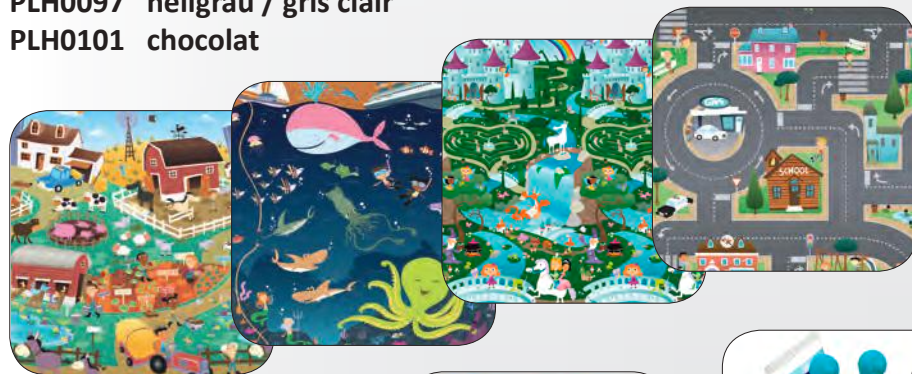

4 x 30 cm

PLH5207
Schutzschienen für Kinderbetten
Rail protection pour les lits d'enfant

180 x 200 x 0.5 cm
Mega-Spielmatte, 2-seitig
Mega tapis de jeu, 2 côtes
PLH7711 City/Farm
PLH7712 City/Ocean
PLH7714 City/Fantasyland