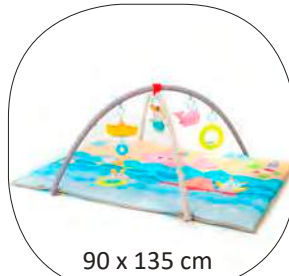

R88101
MommyLine 2in1 Schwangerschaftsgurt
MommyLine Ceinture de grossesse 2en1

Das MommyLine Display ist auf Anfrage erhältlich.

Le Display MommyLine est disponible sur demande.

TAF11825 0m+
Spielmatte „Dschungel“
Tapis d'éveil „jungle“