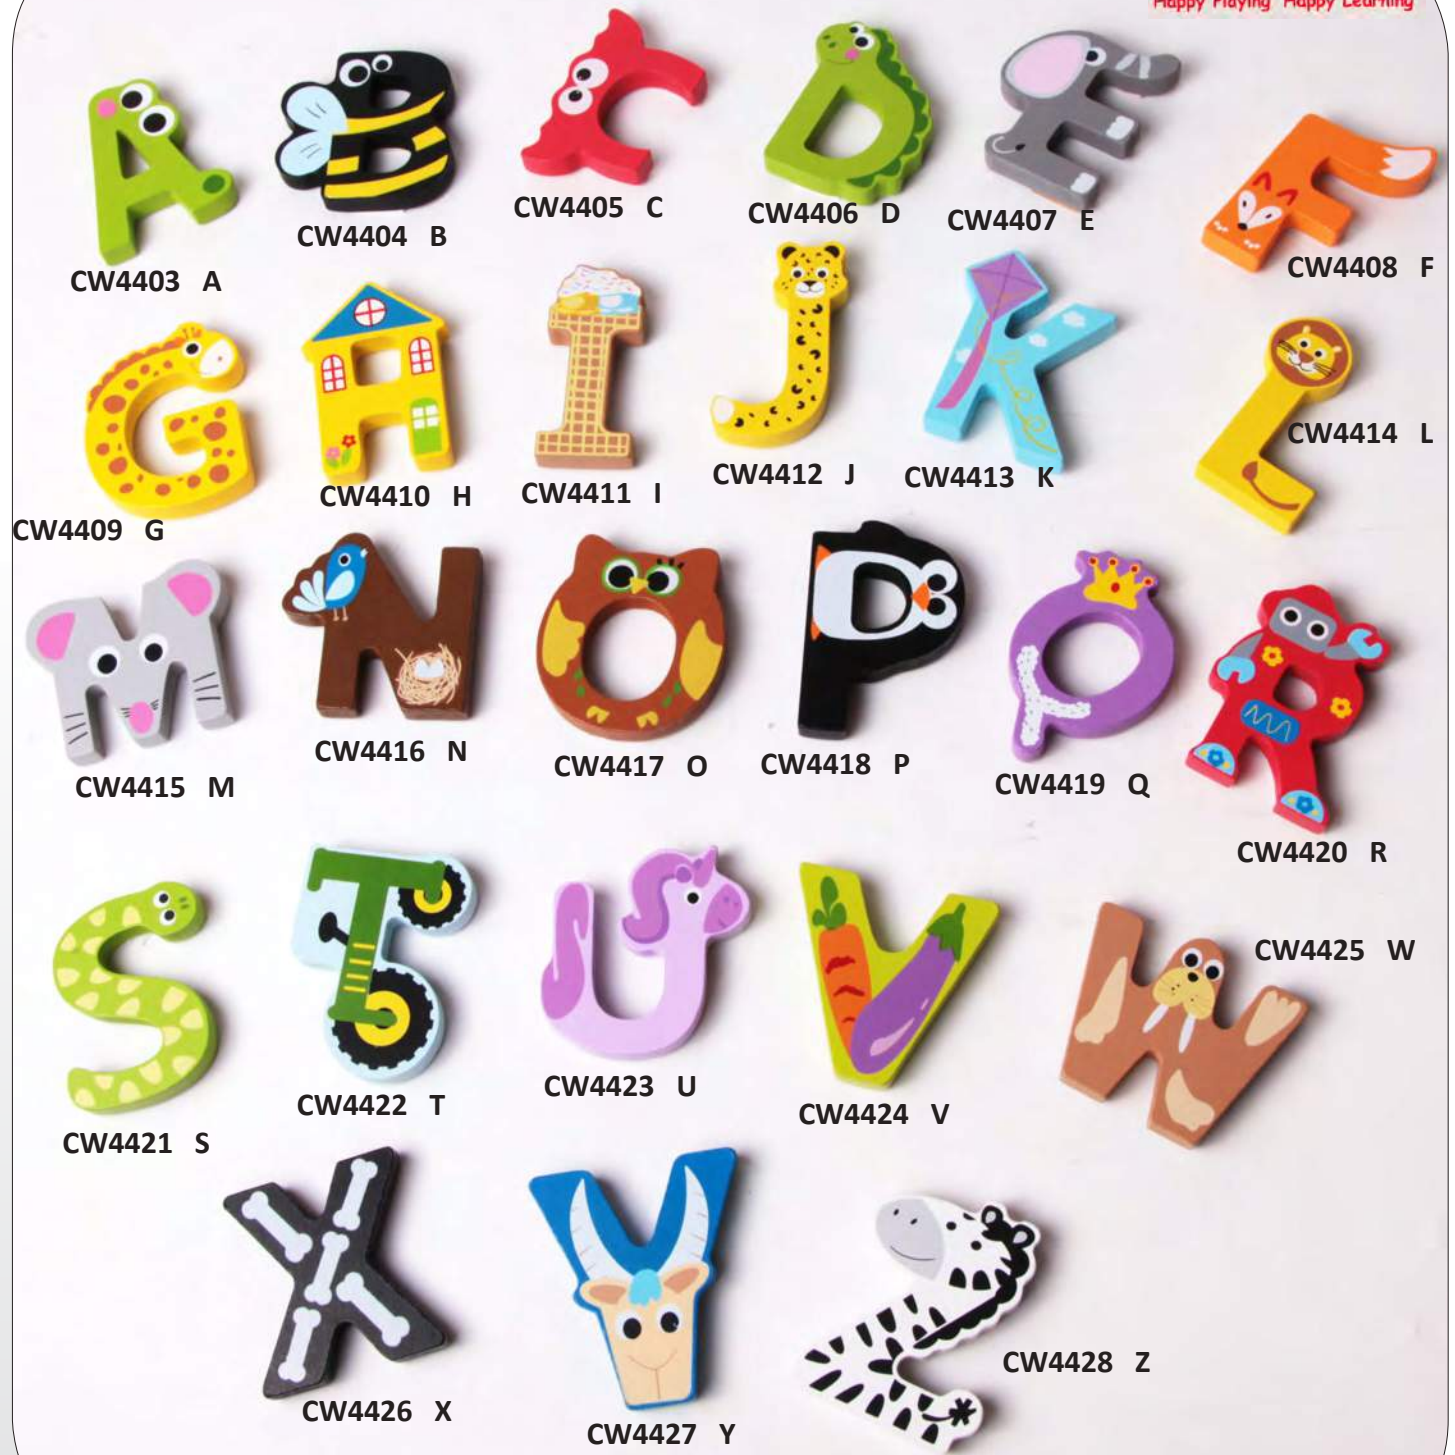

CW4803 36m+
Stuhl „Bär“ grün
Chaise „ours“ vert

CW4804 36m+
Stuhl „Bär“ hellblau
Chaise „ours“ bleu ciel

Buchstaben / Lettres

Happy Playing Happy Learning

DA110356 6er Pack / lot de 6 pcs., 75 cl
Volvic Grüntee mit Minzgeschmack
Thé vert avec saveur de menthe