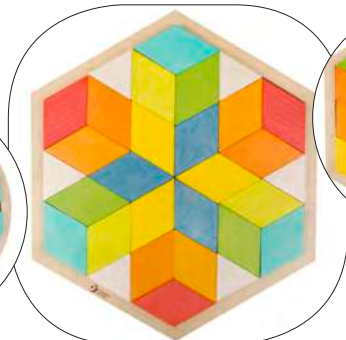

CW3728 36m+
3D-Puzzle
Puzzle 3D