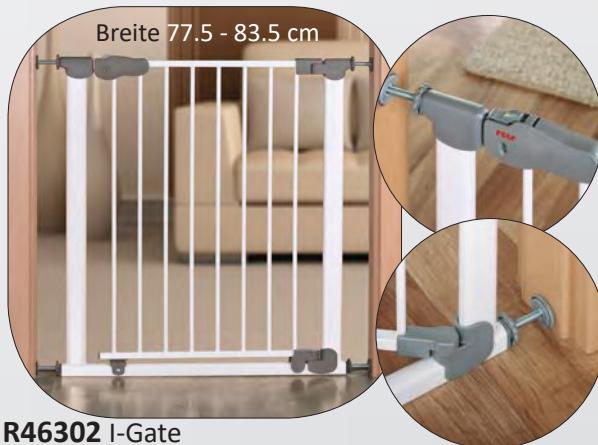

R46302 I-Gate
Klemmgitter mit Auto-Close
Barrière de porte avec Auto-Close