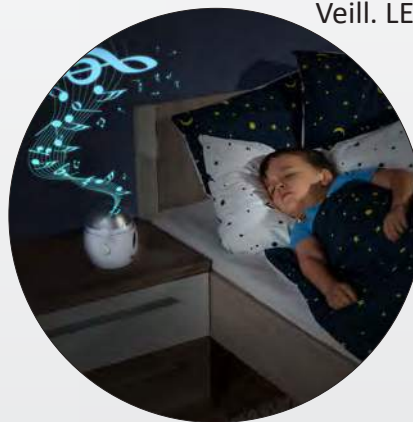

R52050
MyMagicStarLight