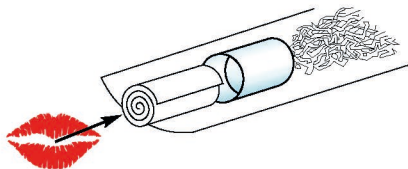

Enjoy
Jilter®
use it or quit

Jilter® enrola o teu próprio, foi desenvolvido para **reduzir o alcatrão , a nicotina e agentes cancerígenos.** Jilter® mantém os dentes limpos e brilhantes e evita que as partículas de tabaco de entrem na sua boca.

Usar Jilter® **significa aumentar o seu prazer.** Devido à redução da ingestão de nicotina e alcatrão, existe um aumento de prazer, mais limpo, mais suave e um sabor reforçado.

Atenção:
Jilter® não vai protege - lo do THC.

Jilter® foram projetados para ser **rápido, fácil e conveniente.**

Usando um Jilter® ao seu filtro vai complementar o seu método de enrolar.

www.jilter.ch