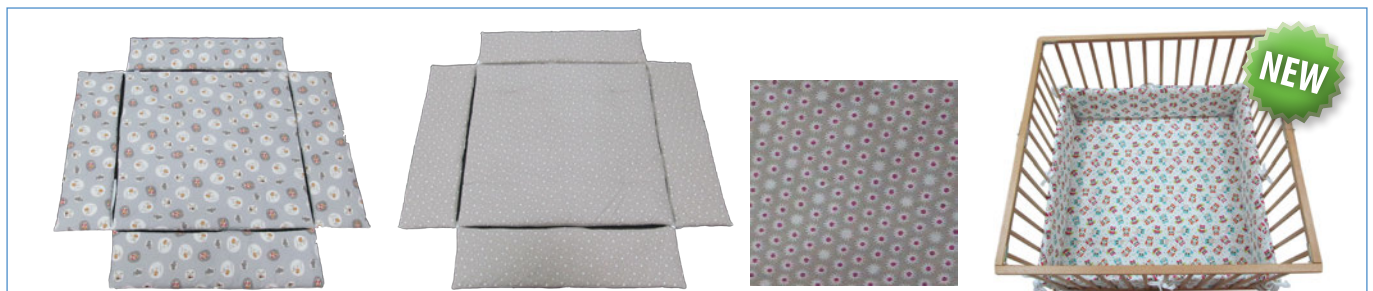

mit Kopfschutzpolster/avec protection latérale pour la tête, Bezug: Baumwolle/Housse: coton, Füllung: Polyester/Remplissage: polyéster

Maria Laufgittermatte / Tapis de parc 100x100 cm

Art. Nr. / No. d'art. 1207576 Annis grau/gris 100x100 cm
Art. Nr. / No. d'art. 1207578 Sterne/étoiles taupe 100x100 cm

Art. Nr. / No. d'art. 1207579 Blümchen grau/fleurette gris
Art. Nr. / No. d'art. 1207581 Eule weiss/hibou blanc EVI