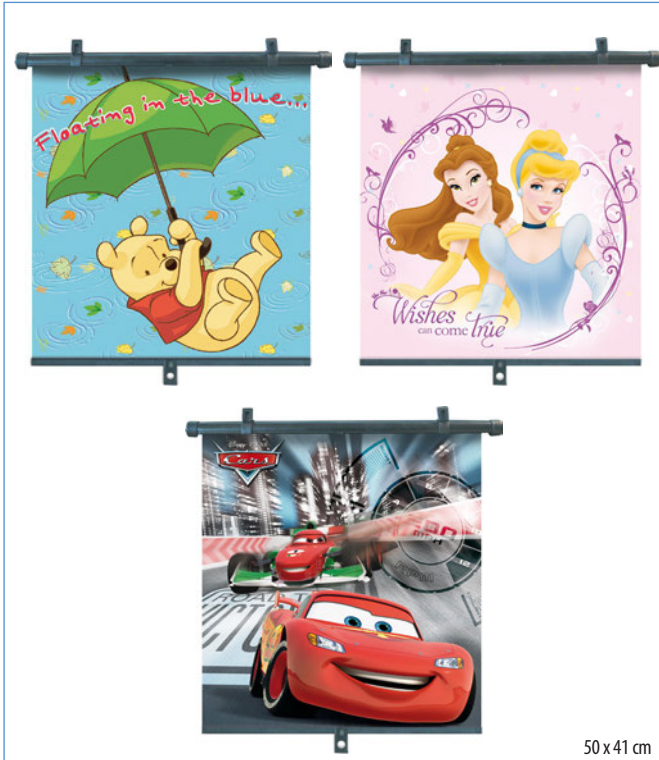

50 x 41 cm

Sonnenschutzrollo / Pare-Soleil (rouleau)

Art. Nr. / No. d'art. E29053 *Winnie the Pooh 2er Pack/lot de 2*
Art. Nr. / No. d'art. E29055 *Princess 2er Pack/lot de 2*
Art. Nr. / No. d'art. E29062 *Cars 2er Pack/lot de 2*