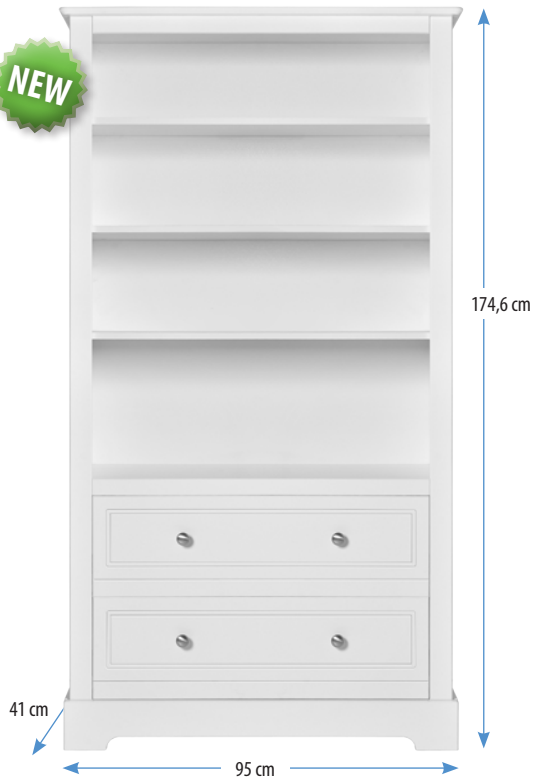

NEW

MARYLOU

Art. Nr. / No. d'art. 100410N
Art. Nr. / No. d'art. 100411N
Art. Nr. / No. d'art. 100413
Art. Nr. / No. d'art. 100414
Art. Nr. / No. d'art. 100415

Kommode MARYLOU / commode MARYLOU
Schrank MARYLOU / armoire MARYLOU
Kinderbett MARYLOU / lit d'enfant MARYLOU 70x140cm
Wandregal MARYLOU / Etagère MARYLOU
Bücherregal MARYLOU / Etagères MARYLOU