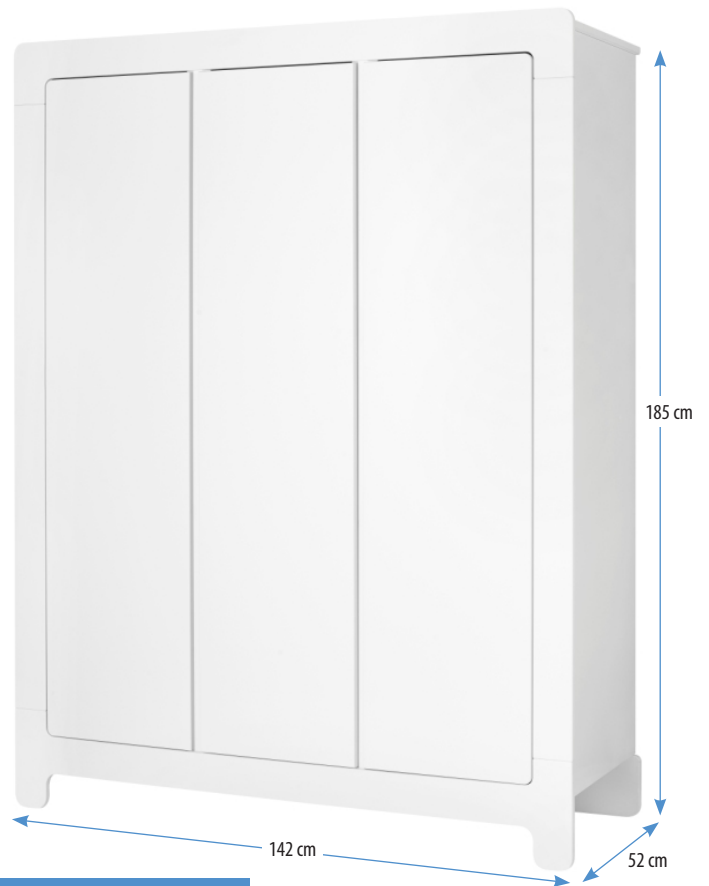

**MARSYLIA MDF**

Art. Nr. / No. d'art. 019-011-110 Kinderbett / Lit d'enfant 70x140 cm  
 Art. Nr. / No. d'art. 019-020-110 Wickelkommode / Commode à langer  
 Art. Nr. / No. d'art. 019-500-110 Ansatz zu WiKo breit / Plan à langer large  
 Art. Nr. / No. d'art. 019-041-110 Schrank / Armoire