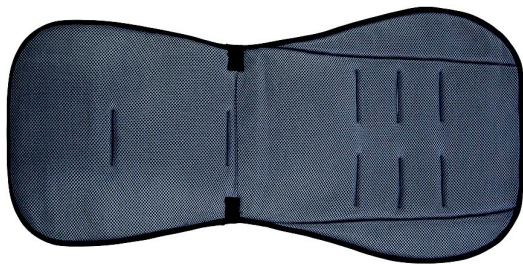

Buggeinlage / Insert pour buggy anthrazit

Art. Nr. / No. d'art. AL3004