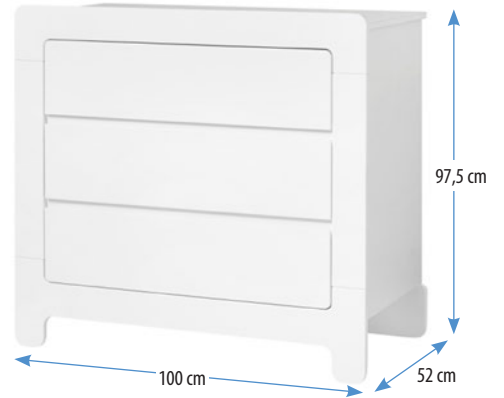

**MARSYLIA MDF**

Art. Nr. / No. d'art. 019-011-110 Kinderbett / Lit d'enfant 70x140 cm  
 Art. Nr. / No. d'art. 019-020-110 Wickelkommode / Commode à langer  
 Art. Nr. / No. d'art. 019-500-110 Ansatz zu WiKo breit / Plan à langer large  
 Art. Nr. / No. d'art. 019-041-110 Schrank / Armoire