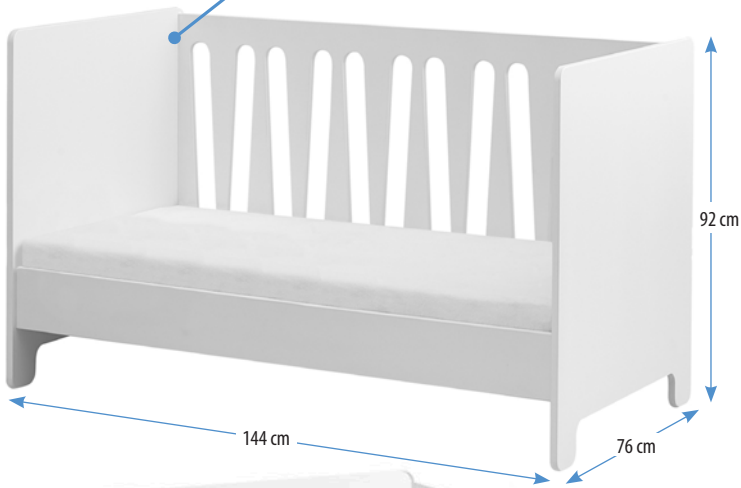

**MARSYLIA MDF**

Art. Nr. / No. d'art. 019-011-110 Kinderbett / Lit d'enfant 70x140 cm  
 Art. Nr. / No. d'art. 019-020-110 Wickelkommode / Commode à langer  
 Art. Nr. / No. d'art. 019-500-110 Ansatz zu WiKo breit / Plan à langer large  
 Art. Nr. / No. d'art. 019-041-110 Schrank / Armoire