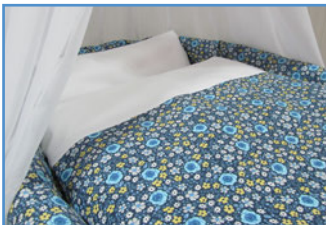

**Bollerwagen-Komplettset /
Set complet berceau moise**

Art. Nr. / No. d'art. **BOL001** MAJESTY türkis / turquoise

Beinhaltet: Bollerwagen, Matratze, Kopfschutz, Kissen und Bezug 30x40 cm, Duvet und Bezug 65x75 cm, Betthimmel 105 cm und Vorhangstange.
Contient: berceau moise, matelas, tour de lit, coussin et housse 30x40 cm, duvet et housse 65x75 cm, ciel de lit 105 cm et une flèche pour ciel de lit.

**Bollerwagen-Komplettset /
Set complet berceau moise**

Art. Nr. / No. d'art. **BOL003**
Blumen marine / fleurs marine