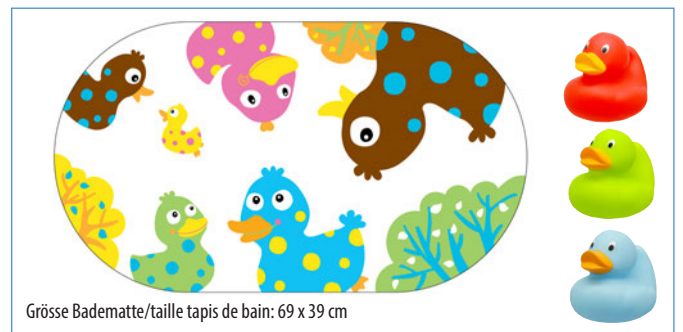

**Bade-Enten Punkte 6er /  
Canard de bain points 6pcs.**

Art. Nr. / No. d'art. EZ19306

inkl. 4 Tiere/4 animaux incl.

**Badebuch / Livre de bain Marine**

Art. Nr. / No. d'art. EZ15071

Grösse Badematte/taile tapis de bain: 69 x 39 cm