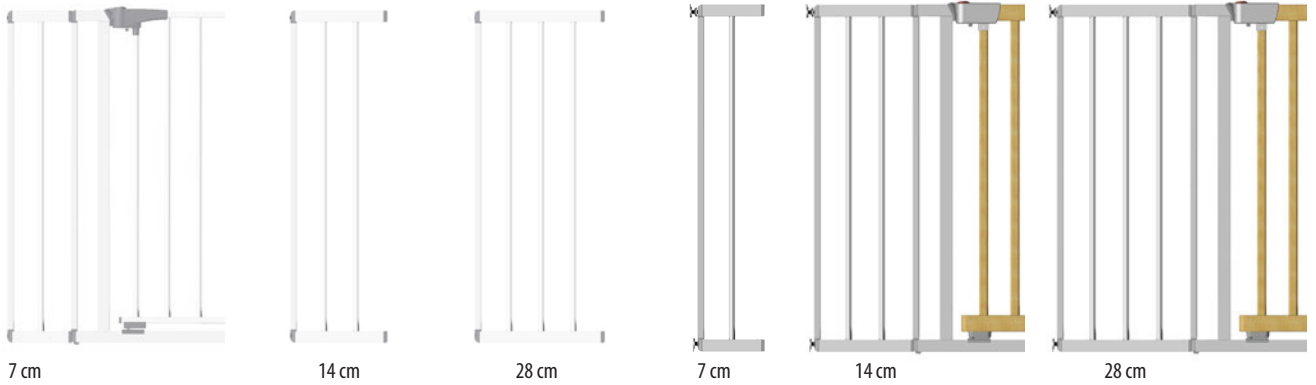

nicht mehr als 2 Verlängerungen verwenden / n'utilise que 2 rallonges

Verlängerung Türgitter / rallonge barrière de port

Art. Nr. / No. d'art. 8809067SI *silber/argent, 7 cm*
Art. Nr. / No. d'art. 8809067WE *weiss/blanc, 7 cm*
Art. Nr. / No. d'art. 8809065SI *silber/argent, 14 cm*

Art. Nr. / No. d'art. 8809065WE *weiss/blanc, 14 cm*
Art. Nr. / No. d'art. 8809066SI *silber/argent, 28cm*
Art. Nr. / No. d'art. 8809066WE *weiss/blanc, 28 cm*